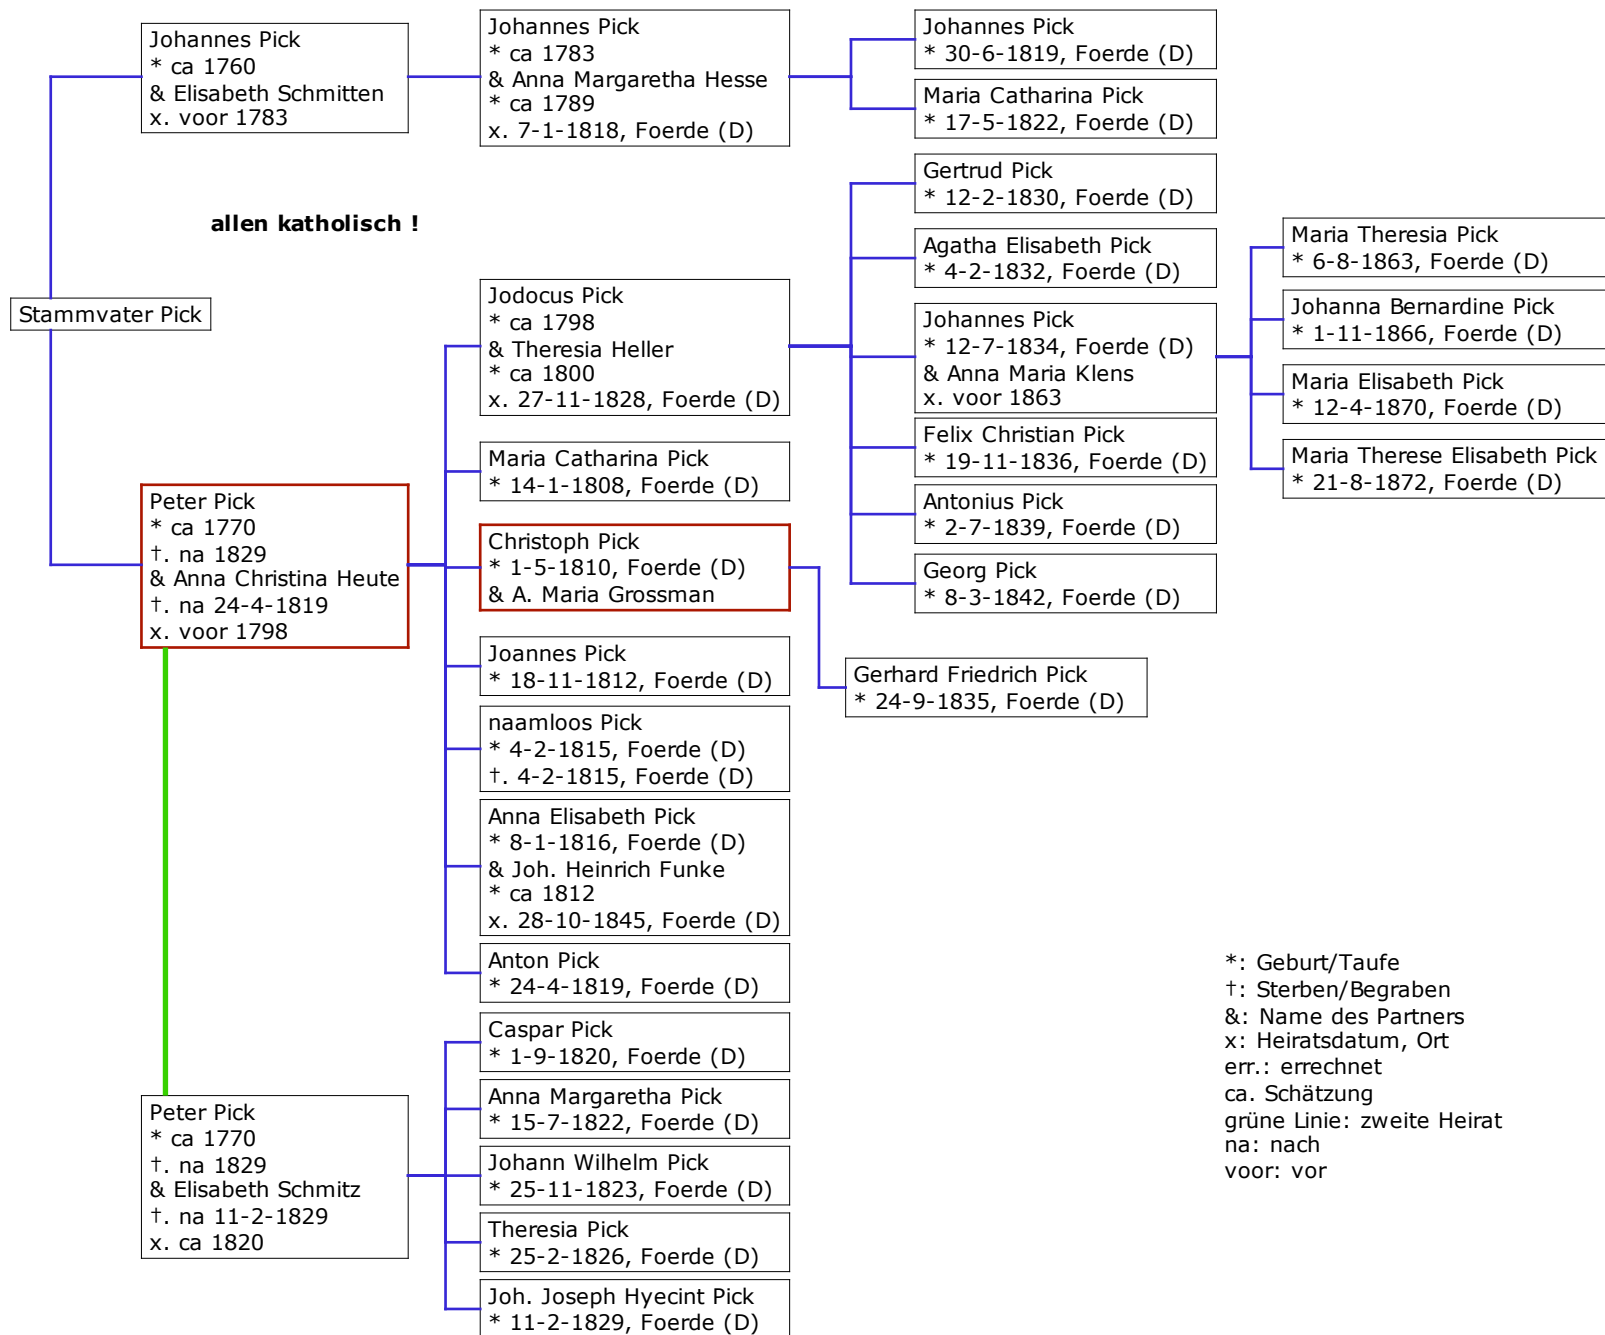

Familie Pick in Foerde (Daten: Mormonen) 3.1.2010

*: Geburt/Taufe
 †: Sterben/Begraben
 &: Name des Partners
 x: Heiratsdatum, Ort
 err.: errechnet
 ca. Schätzung
 grüne Linie: zweite Heirat
 na: nach
 voor: vor